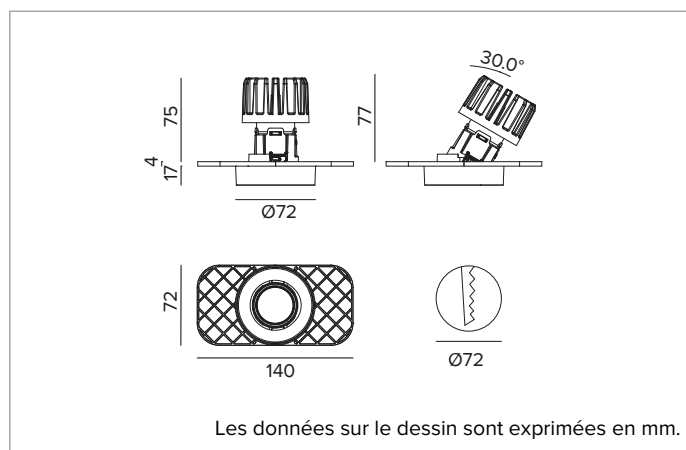

1T8830ELTR | CCTEVO ARCHITECTURAL 78

Projecteur encastrable à LED en version trimless

	2700K	H(m)	D(m)	Emax(lx)
	Ra90		27°	
	Fixture Power	13W	1	0.48
	Source Flux	1507lm	2	0.95
	Fixture Flux	1076lm	3	1.43
	Efficacy	82lm/W	4	1.91
TS1342	Imax=2835cd/klm	Imax	4272cd	5
			2.38	171

CCT nominale : 2700K

Durée utile (L80/B10) : >50000h tq +25°C

CARACTÉRISTIQUES DE L'ÉCLAIRAGE

Version FL - porte-optique moulé en plastique noir, avec optique de précision en polycarbonate métallisé, filtre holographique diffuseur et anneau cut-off en silicium noir. UGR<19 (EN 12464-1).